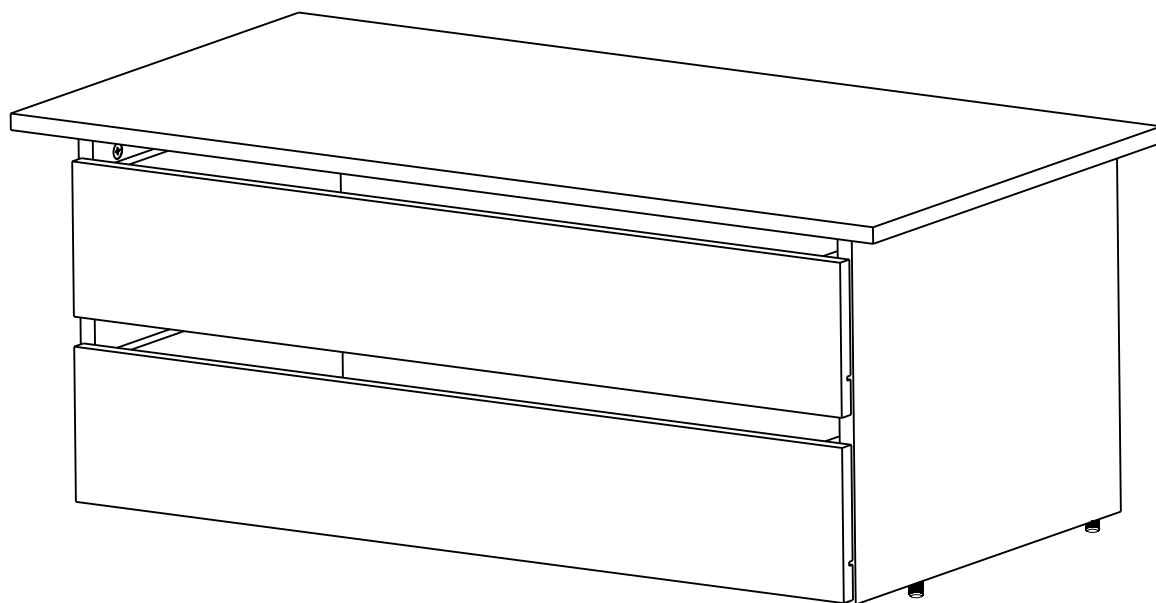

PRATO 100

KONTENEREK SZEROKI

KOMFORT

| | | | |
|---|---|---|---|
| E2 ES 6,3x13 x8 | 1312  | B1 8x28 x24 | 1018  |
| K1 6,4x50 x4 | 1354  | T1  | 1336 x8 |
| R22  x2 | 1291 | M1  | 1336 x8 |
| W6  x2 | 1586 | S5 4x16 x20 | 1063  |
| G7  x1 | 1271 | C2  | 0000 x4 |
| G2  x26 | 0000 | K14  | 0000 x2 |

| | |
|--|--|
| B1 8x28 x16 | 1018  |
| M1  | 1336 x8 |

x2

| | | |
|-----------|---|------|
| B1 |  | 1018 |
| | 8x28 | x8 |
| T1 |  | 1336 |
| | | x8 |

x2

x2

x2

x2

x2