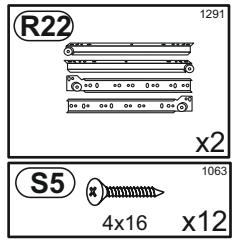

PRATO 100

KONTENEREK SZEROKI

KOMFORT

| | | | |
|---|---|---|---|
| E2 ES 6,3x13 x8 | 1312  | B1 8x28 x24 | 1018  |
| K1 6,4x50 x4 | 1354  | T1  | 1336 x8 |
| R22  x2 | 1291 | M1  | 1336 x8 |
| W6  x2 | 1586 | S5 4x16 x20 | 1063  |
| G7  x1 | 1271 | C2  | 0000 x4 |
| G2  x26 | 0000 | K14  | 0000 x2 |

| | |
|--|--|
| B1 8x28 x16 | 1018  |
| M1  | 1336 x8 |

x2

| | | |
|-----------|---|------|
| B1 |  | 1018 |
| | 8x28 | x8 |
| T1 |  | 1336 |
| | | x8 |

x2

x2

x2

x2

x2

| | | |
|------------|---|------|
| S5 |  | 1063 |
| | 4x16 | x4 |
| K14 |  | 0000 |
| | | x2 |