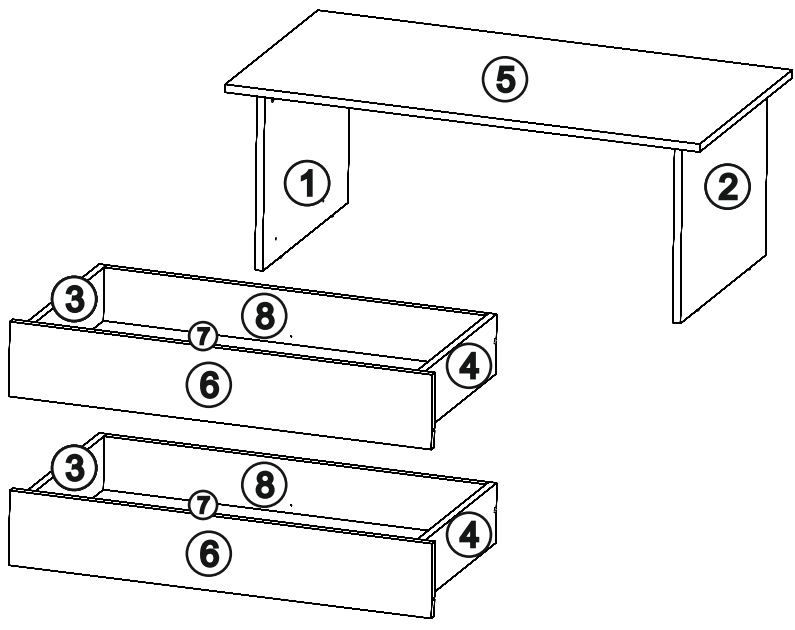

PRATO 100

KONTENEREK SZEROKI

KOMFORT

| | | | |
|---|---|---|---|
| E2 ES 6,3x13 x8 | 1312  | B1 8x28 x24 | 1018  |
| K1 6,4x50 x4 | 1354  | T1  | 1336 x8 |
| R22  x2 | 1291 | M1  | 1336 x8 |
| W6  x2 | 1586 | S5 4x16 x20 | 1063  |
| G7  x1 | 1271 | C2  | 0000 x4 |
| G2  x26 | 0000 | K14  | 0000 x2 |

| | |
|--|--|
| B1 8x28 x16 | 1018  |
| M1  | 1336 x8 |

x2

| | | |
|-----------|---|------|
| B1 |  | 1018 |
| | 8x28 | x8 |
| T1 |  | 1336 |
| | | x8 |

x2

x2

x2

x2

x2