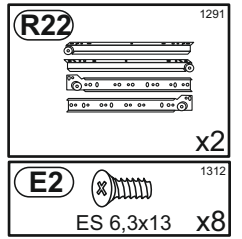

PRATO 100

KONTENEREK SZEROKI

KOMFORT

| | | | |
|---|---|---|---|
| E2 ES 6,3x13 x8 | 1312  | B1 8x28 x24 | 1018  |
| K1 6,4x50 x4 | 1354  | T1  | 1336 x8 |
| R22  x2 | 1291 | M1  | 1336 x8 |
| W6  x2 | 1586 | S5 4x16 x20 | 1063  |
| G7  x1 | 1271 | C2  | 0000 x4 |
| G2  x26 | 0000 | K14  | 0000 x2 |

| | |
|--|--|
| B1 8x28 x16 | 1018  |
| M1  | 1336 x8 |

x2

| | | |
|-----------|---|------|
| B1 |  | 1018 |
| | 8x28 | x8 |
| T1 |  | 1336 |
| | | x8 |

x2

x2

x2

x2

x2

| | | |
|------------|---|------|
| S5 |  | 1063 |
| | 4x16 | x4 |
| K14 |  | 0000 |
| | | x2 |