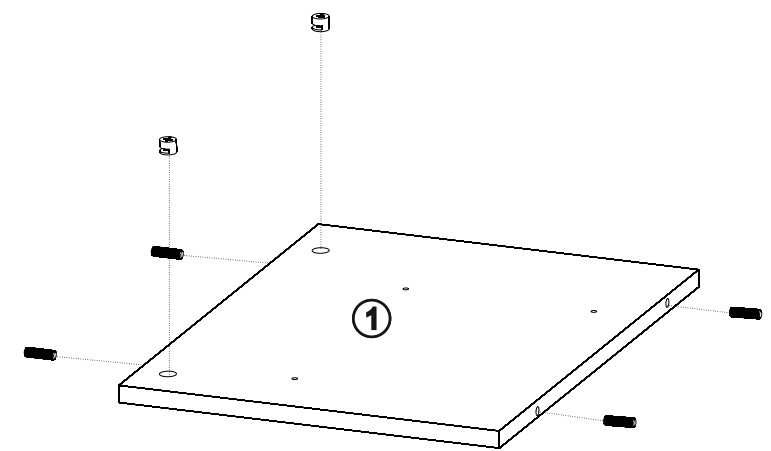

PRATO 100

KONTENEREK SZEROKI

KOMFORT

| | | | |
|---|---|---|---|
| E2 ES 6,3x13 x8 | 1312  | B1 8x28 x24 | 1018  |
| K1 6,4x50 x4 | 1354  | T1  | 1336 x8 |
| R22  x2 | 1291 | M1  | 1336 x8 |
| W6  x2 | 1586 | S5 4x16 x20 | 1063  |
| G7  x1 | 1271 | C2  | 0000 x4 |
| G2  x26 | 0000 | K14  | 0000 x2 |

| | |
|--|--|
| B1 8x28 x16 | 1018  |
| M1  | 1336 x8 |

x2

| | | |
|-----------|---|------|
| B1 |  | 1018 |
| | 8x28 | x8 |
| T1 |  | 1336 |
| | | x8 |

x2

x2

x2

x2

x2