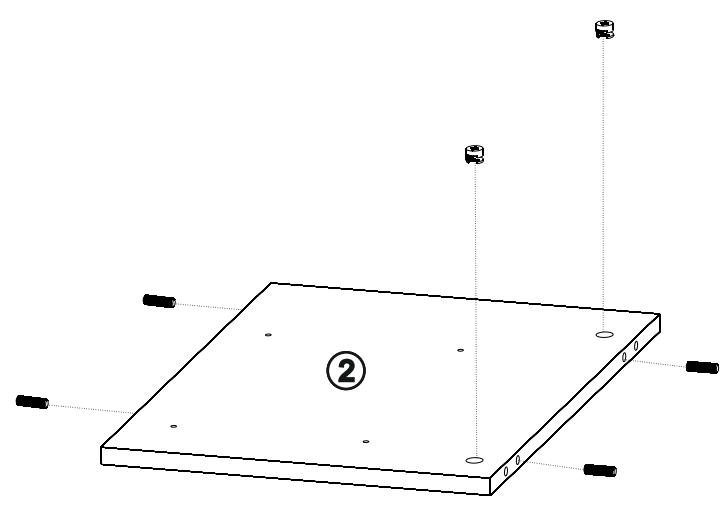

PRATO 100

KONTENEREK SZEROKI

KOMFORT

| | | | |
|---|---|---|---|
| E2 ES 6,3x13 x8 | 1312  | B1 8x28 x24 | 1018  |
| K1 6,4x50 x4 | 1354  | T1  | 1336 x8 |
| R22  x2 | 1291 | M1  | 1336 x8 |
| W6  x2 | 1586 | S5 4x16 x20 | 1063  |
| G7  x1 | 1271 | C2  | 0000 x4 |
| G2  x26 | 0000 | K14  | 0000 x2 |

| | |
|--|--|
| B1 8x28 x16 | 1018  |
| M1  | 1336 x8 |

x2

| | | |
|-----------|---|------|
| B1 |  | 1018 |
| | 8x28 | x8 |
| T1 |  | 1336 |
| | | x8 |

x2

x2

x2

x2

x2